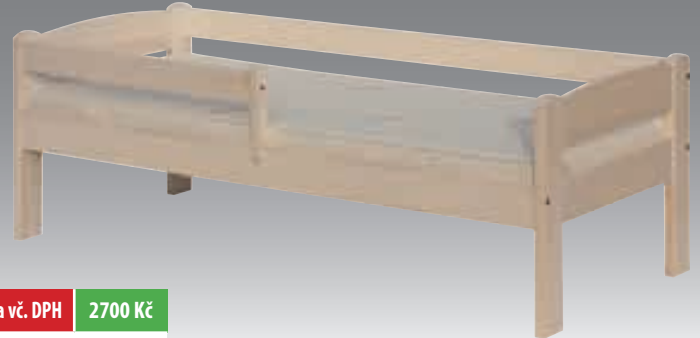

165 x 75 cm

Cena vč. DPH 4800 Kč

ean: 8595244410705

**1070 Dětská postel Scarlett SISI přírodní 165 x 75 cm**

Je postel pro větší děti, které již nepotřebují plnohodnotnou bočnici. Přesto lze postýlku doplnit válečkovou bočnicí (je součástí). Matrace není součástí.

160 x 70 cm

Cena vč. DPH 2700 Kč

ean: 8595244416363

**1636 Dětská postel Scarlett SISI ECO 160 x 70 cm**

Je postel pro větší děti, které již nepotřebují plnohodnotnou bočnici. Přesto lze postýlku doplnit válečkovou bočnicí (je součástí). Postýlka je bez povrchové úpravy.

160 x 70 cm

Cena vč. DPH 2700 Kč

ean: 8595244416370

**1637 Dětská postel Scarlett SISI bělená 160 x 70 cm**

Je postel pro větší děti, které již nepotřebují plnohodnotnou bočnici. Přesto lze postýlku doplnit válečkovou bočnicí (je součástí). Matrace není součástí.

Cena vč. DPH 2700 Kč

ean: 8595244416387

**1638 Dětská postel Scarlett SISI přírodní 160 x 70 cm**

Je postel pro větší děti, které již nepotřebují plnohodnotnou bočnici. Přesto lze postýlku doplnit válečkovou bočnicí (je součástí). Matrace není součástí.