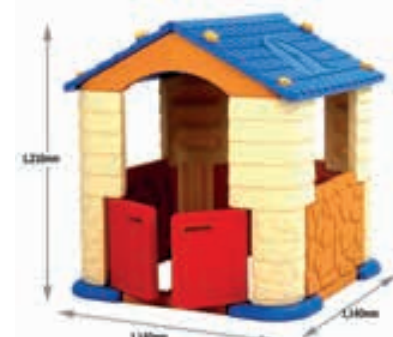

Novinka

Cena vč. DPH  
690 Kč

ean: 8595244416677

1667 Plastová houpačka barevná 3+

Cena vč. DPH 3990 Kč

ean: 8595244411429

1142 Plastový domeček Scarlett Eda 1/2 (114 x 114 x 121 cm)

Zakoupením domečku (1142), ohrádky (1144) a spojky (1143) lze vytvořit i tuto kombinaci.