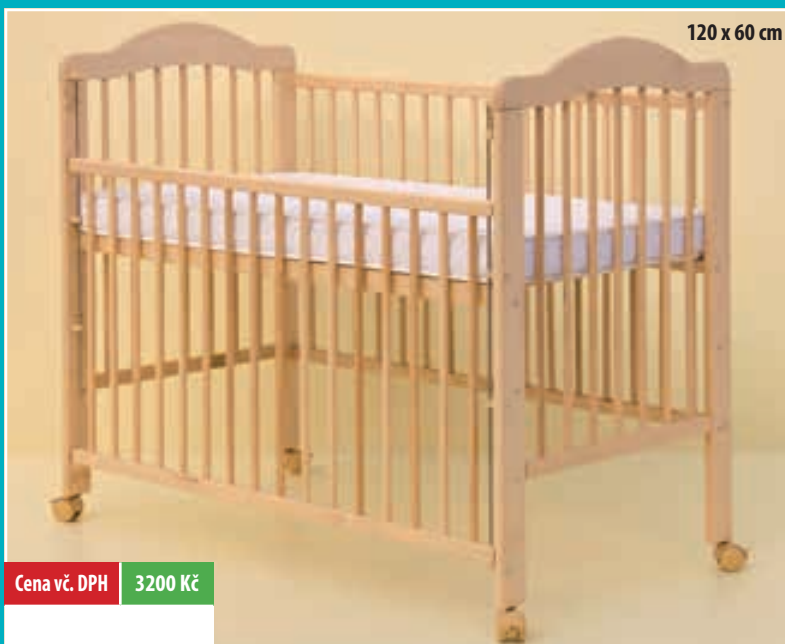

0014 Alek přírodní (borovice), vyndavací příčky ean: 8595244400140
Vyndavací příčky a rošt nastavitelný do dvou poloh. Celková délka x šířka 125 x 66 cm. Hmotnost 14 kg.
Vnitřní rozměr 120 x 60 cm. Matrace a kolečka nejsou součástí. Výška čela od země (bez koleček) 90 cm.

120 x 60 cm

Cena vč. DPH 3200 Kč