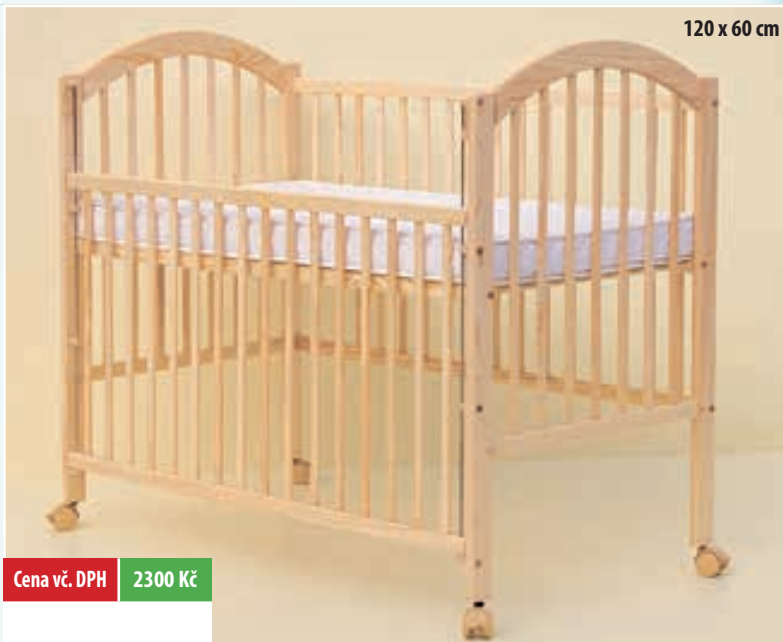

Cena vč. DPH 2300 Kč