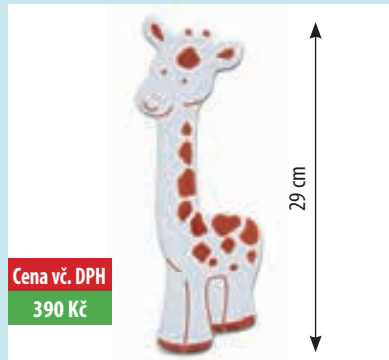

0087 Molitanová matrace do postýlky 120 x 60 x 6 cm - barevné varianty

Cena vč. DPH 390 Kč

1005 Nalepovací žirafa - na přírodní nábytek

Cena vč. DPH 390 Kč

0912 Nalepovací žirafa - na bílý nábytek

Potah: 100 % bavlna 120 x 60 x 8 cm