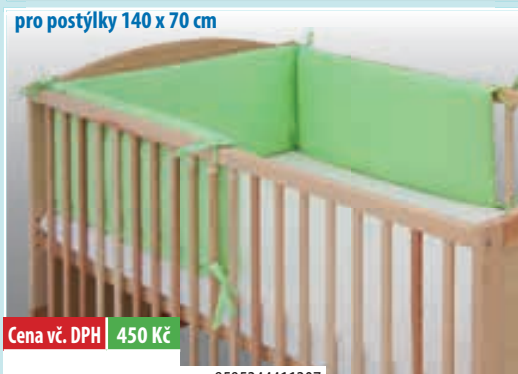

1118 **Mantinel Oto 4dílný - béžový** (210 x 30 cm)
(potah - bavlna, výplň - polyester)