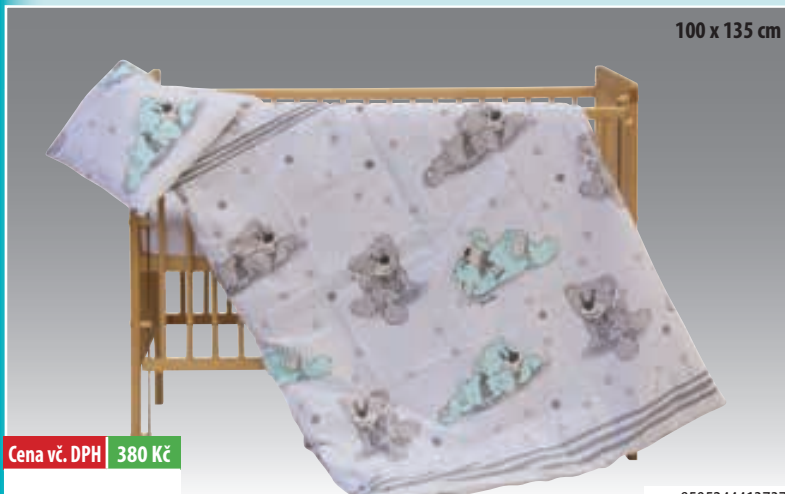

1374 Povlečení 2dílné Scarlett Patrik - béžové / 100% bavlna

Cena vč. DPH 380 Kč

1373 Povlečení 2dílné Scarlett Patrik - tyrkysové / 100% bavlna

ean: 8595244413737

100 x 135 cm