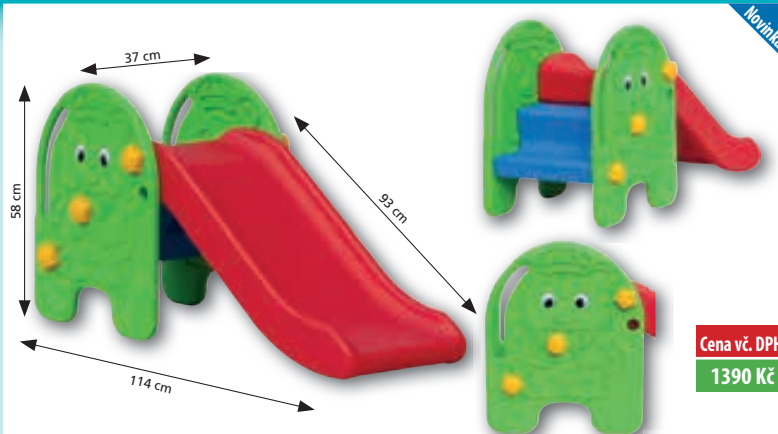

Zakoupením 2 a více kusů lze vytvářet i jiné rozměry a tvary

Zakoupením 2 a více kusů lze vytvářet i jiné rozměry a tvary

Cena vč. DPH  
790 Kč

Novinka

ean: 8595244416646

1664 Plastový nočník/židlička Scarlett Méda