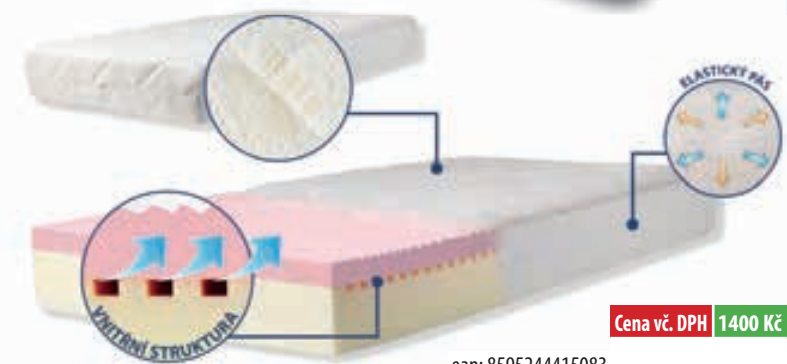

Cena vč. DPH 1400 Kč

ean: 8595244415083

120 x 60 x 10,5 cm