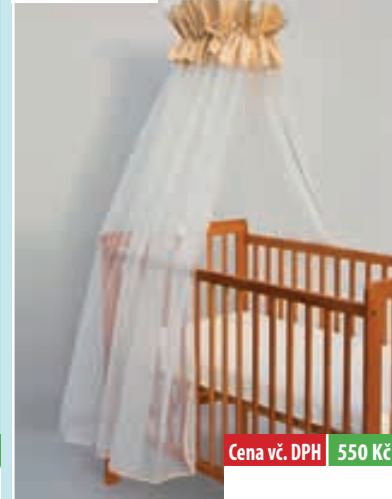

Cena vč. DPH 550 Kč

0904 Moskytiéra univerzální - cappuccino

Cena vč. DPH 550 Kč

ean: 8595244409013