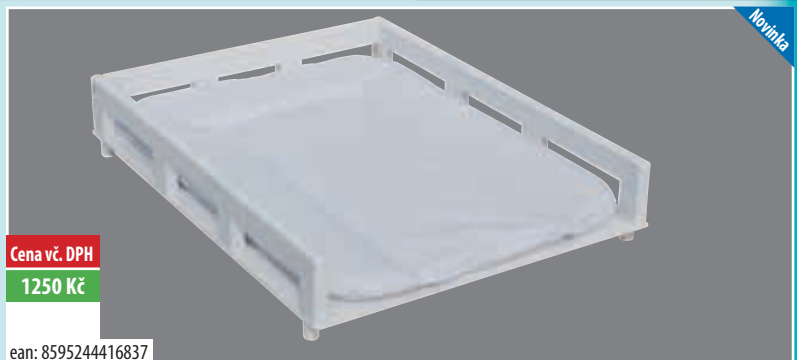

1688 Přebalovací plastová komoda s vaničkou Scarlett ARIEL - bílá (šířka 95, výška 100, hloubka 47cm)

1689 Přebalovací plastová komoda s vaničkou Scarlett ARIEL - barevná (šířka 95, výška 100, hloubka 47cm)

Cena vč. DPH
1250 Kč

ean: 8595244416837