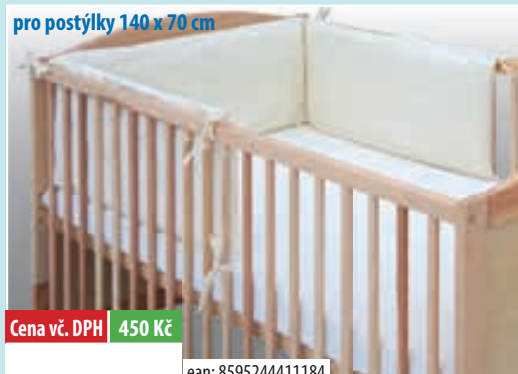

1111 **Mantinel Hugo 4dílný - modrý** (180 x 30 cm)
(potah - bavlna, výplň - polyester)