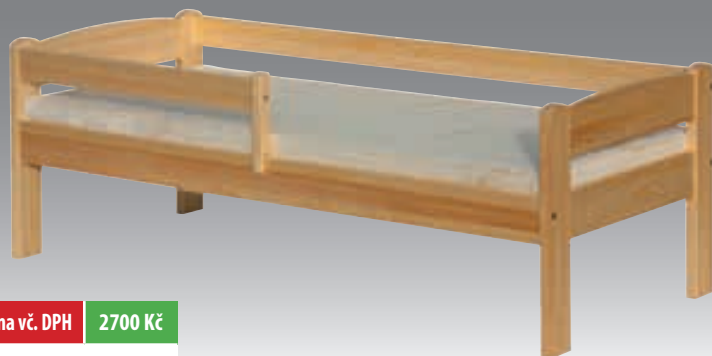

160 x 70 cm

Cena vč. DPH 2700 Kč

ean: 8595244416363

**1636 Dětská postel Scarlett SISI ECO 160 x 70 cm**

Je postel pro větší děti, které již nepotřebují plnohodnotnou bočnici. Přesto lze postýlku doplnit válečkovou bočnicí (je součástí). Postýlka je bez povrchové úpravy.

160 x 70 cm

Cena vč. DPH 2700 Kč

ean: 8595244416370

**1637 Dětská postel Scarlett SISI bělená 160 x 70 cm**

Je postel pro větší děti, které již nepotřebují plnohodnotnou bočnici. Přesto lze postýlku doplnit válečkovou bočnicí (je součástí). Matrace není součástí.

Cena vč. DPH 2700 Kč

ean: 8595244416387

**1638 Dětská postel Scarlett SISI přírodní 160 x 70 cm**

Je postel pro větší děti, které již nepotřebují plnohodnotnou bočnici. Přesto lze postýlku doplnit válečkovou bočnicí (je součástí). Matrace není součástí.