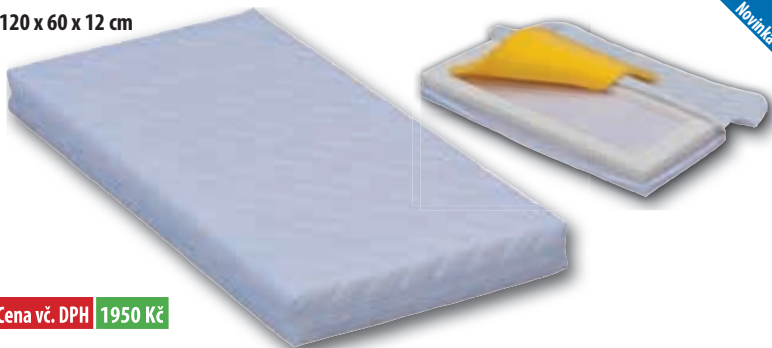

160 x 70 x 12 cm

Cena vč. DPH 1500 Kč

ean: 8595244416813

1681 Matrace Scarlett Sora/10 - 160 x 70 x 12 cm

120 x 60 x 12 cm

Novinka

Cena vč. DPH 1950 Kč

ean: 8595244417292