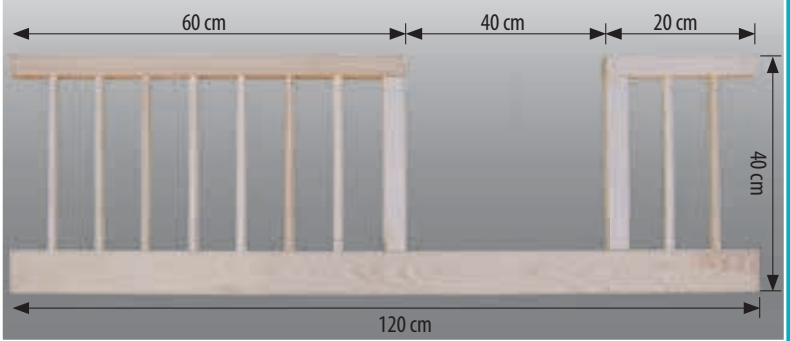

**0831 Baby Scarlett přírodní (borovice), stahovací bok** ean: 8595244408313  
 Stahovací bok a rošt pevný. Celková délka x šířka 95 x 47 cm. Hmotnost 7 kg.  
 Vnitřní rozměr 90 x 41 cm. Matrace a kolečka nejsou součástí. Výška čela od země (bez koleček) 78 cm.

120 x 60 cm

Cena vč. DPH 4200 Kč

120 x 60 cm

Cena vč. DPH 6900 Kč

 Baleno do 2 kartonů

**0020 Scarlett přírodní (borovice), stahovací bok, šuplík** ean: 8595244400201  
 Stahovací bok a rošt nastavitelný do dvou poloh. Celková délka x šířka 125 x 66 cm. Hmotnost 29,5 kg.  
 Vnitřní rozměr 120 x 60 cm. Matrace a kolečka nejsou součástí. Výška čela od země (bez koleček) 103 cm.

**0850 Scarlett - bílá (buk), stahovací bok, šuplík** ean: 8595244408504  
 Stahovací bok a rošt nastavitelný do dvou poloh. Celková délka x šířka 125 x 66 cm. Hmotnost 35 kg.  
 Vnitřní rozměr 120 x 60 cm. Matrace a kolečka nejsou součástí. Výška čela od země (bez koleček) 104 cm.

120 x 60 cm

Cena vč. DPH 500 Kč

Cena vč. DPH 6900 Kč

Baleno do 2 kartonů

**0045 Scarlett přírodní (buk), stahovací bok, šuplík** ean: 8595244400454  
 Stahovací bok a rošt nastavitelný do dvou poloh. Celková délka x šířka 125 x 66 cm. Hmotnost 35 kg.  
 Vnitřní rozměr 120 x 60 cm. Matrace a kolečka nejsou součástí. Výška čela od země (bez koleček) 104 cm.