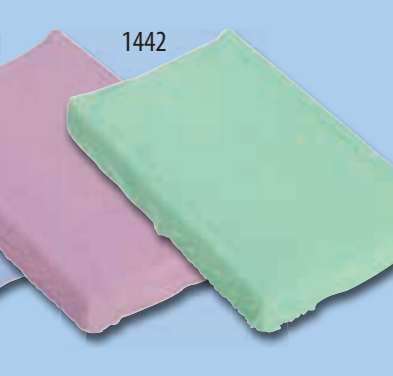

ean: 8595244413515
1351
bílá-ean: 8595244413515
Nepropustné prostěradlo TENCEL 120 x 60 cm - bílé

Cena vč. DPH
130 Kč