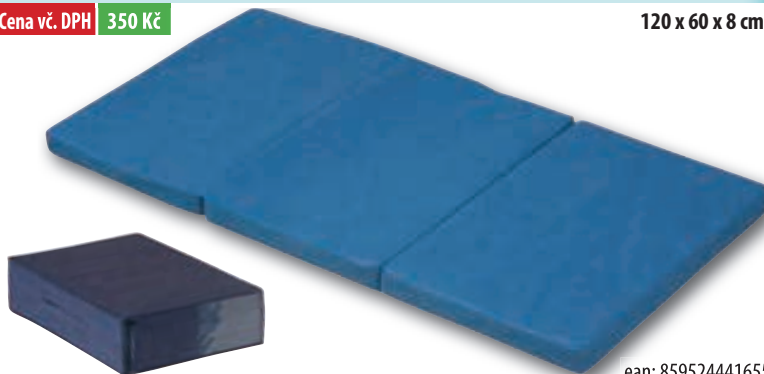

1604 Matrace Scarlett Grisi - modrá 120 x 60 x 8 cm / potah: 100 % bavlna, výplň: PUR pěna

Cena vč. DPH 350 Kč

120 x 60 x 8 cm

ean: 8595244416554

1655 Matrace do cestovní potýlky - Scarlett Romas / potah: netkaná textilie WIGOFIL®, výplň: PUR pěna