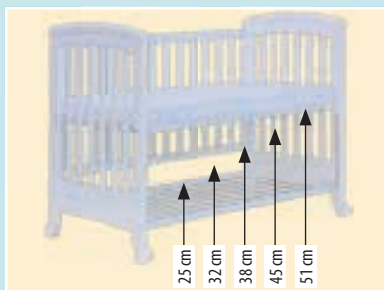

25 cm

32 cm

38 cm

45 cm

51 cm

0865 Laura - bílá (buk), odnímatelný bok

ean: 8595244408658

Stahovací a zatahovací bok, rošt nastavitelný do 5 poloh a kolečka. Celková délka x šířka 128 x 69 cm. Vnitřní rozměr 120 x 60 cm. Matrace není součástí postýlky. Výška čela od země 101,5 cm.