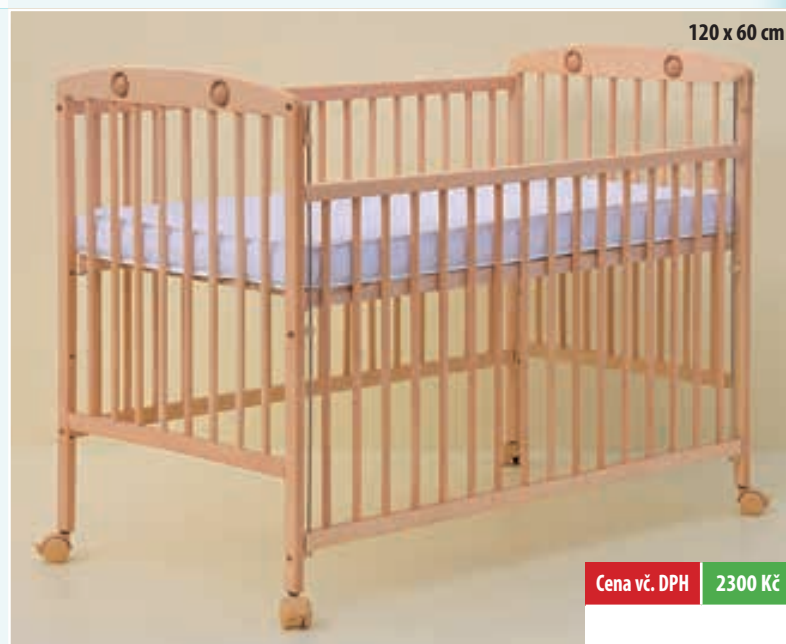

1286 Dětská postýlka - Scarlett Míša ECO - (buk), 120 x 60 cm, vyndavací příčky
Rošt nastavitelný do 3 poloh. Celková délka x šířka 125 x 66 cm. Vnitřní rozměr 120 x 60 cm.
Matrace a kolečka nejsou součástí postýlky. Výška čela od země 93 cm. Postýlka bez povrchové úpravy.