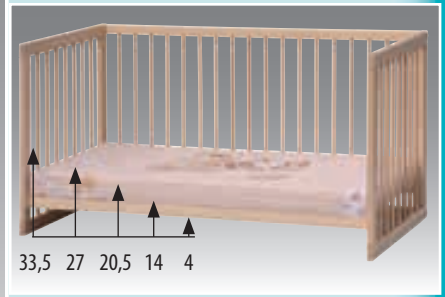

Cena vč. DPH 2000 Kč

ean: 8595244416356

**1635 Dětská postýlka - Scarlett DOMINIK ECO (borovice), stahovací bočnice - přírodní 120 x 60 cm**

Stahovací bok, rošt nastavitelný do 2 poloh. Celková délka x šířka 125 x 67 cm. Vnitřní rozměr 120 x 60 cm. Matrace a kolečka nejsou součástí postýlky. Postýlka je bez povrchové úpravy.

ean: 8595244416356

120 x 60 cm

Cena vč. DPH 2400 Kč

ean: 8595244416028

1602 Dětská postýlka - Scarlett Kombi - přírodní (buk), 120 x 60 cm, vyndavací příčky. Použitelné jako postýlka, gauč, ohrádka a po odstranění bočnice lze připojit k posteli rodičů. Rošt nastavitelný do 5 poloh. Vnitřní rozměr 120 x 60 cm. Matrace a kolečka nejsou součástí postýlky.