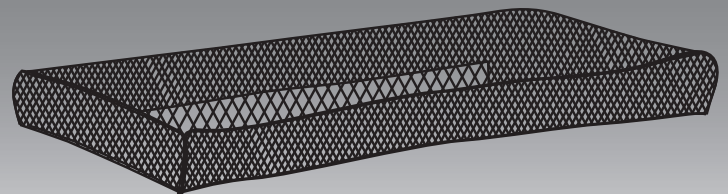

Cena vč. DPH 2400 Kč

ean: 8595244416028

1602 Dětská postýlka - Scarlett Kombi - přírodní (buk), 120 x 60 cm, vyndavací příčky. Použitelné jako postýlka, gauč, ohrádka a po odstranění bočnice lze připojit k posteli rodičů. Rošt nastavitelný do 5 poloh. Vnitřní rozměr 120 x 60 cm. Matrace a kolečka nejsou součástí postýlky.

120 x 60 cm