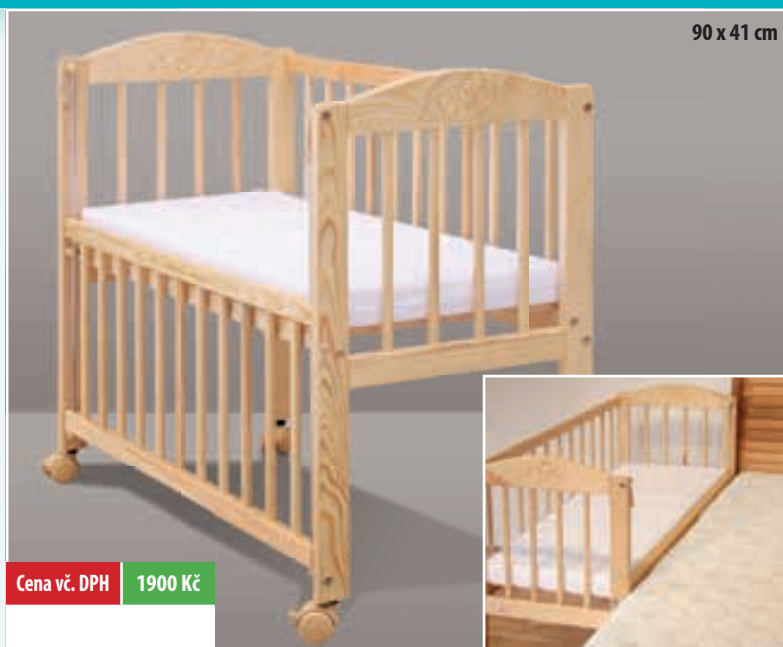

Cena vč. DPH 450 Kč za 1 kus

ean: 8595244413348

**1334 Kacper váleňová bočnice - přírodní - 1 kus (borovice), do postýlek o délce 140 cm**

Cena vč. DPH 450 Kč za 1 kus

ean: 8595244413355

**1335 Kacper váleňová bočnice - bílá - 1 kus (borovice), do postýlek o délce 140 cm**

90 x 41 cm

Cena vč. DPH 2100 Kč

90 x 41 cm

Cena vč. DPH 1900 Kč

**1027 Baby Scarlett bílá (borovice), stahovací bok** ean: 8595244410279  
 Stahovací bok a rošt pevný. Celková délka x šířka 95 x 47 cm. Hmotnost 7 kg.  
 Vnitřní rozměr 90 x 41 cm. Matrace a kolečka nejsou součástí. Výška čela od země (bez koleček) 78 cm.

**0831 Baby Scarlett přírodní (borovice), stahovací bok** ean: 8595244408313  
 Stahovací bok a rošt pevný. Celková délka x šířka 95 x 47 cm. Hmotnost 7 kg.  
 Vnitřní rozměr 90 x 41 cm. Matrace a kolečka nejsou součástí. Výška čela od země (bez koleček) 78 cm.