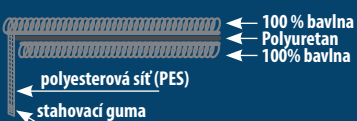

41 x 90 cm

Cena vč. DPH 190 Kč

ean: 8595244411061

1106 Matracový chránič do kolébky a postýlky Baby 41 x 90 cm

140 x 70 cm

Cena vč. DPH 390 Kč

ean: 8595244411092

1109 Matracový chránič 140 x 70 cm