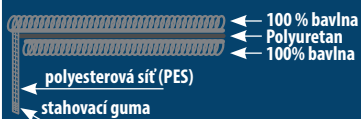

120 x 60 x 12 cm

Cena vč. DPH 1800 Kč

ean: 8595244412822

1282 Matrace Scarlett Fabiana - 120 x 60 x 12 cm / potah: 68 % bavlna a 32% polyester
výztuž: 100% polyester (duté vlákno) výplň: PUR pěna, latexová pěna, kokosové vlákno

46 x 86 cm

Cena vč. DPH 190 Kč

ean: 8595244411078

1107 Matracový chránič na matraci do koše 46 x 86 cm

140 x 70 x 9 cm

Cena vč. DPH 990 Kč

ean: 8595244413706

1370 Matrace pohanka-kokos 140 x 70 x 9 cm

41 x 90 cm

Cena vč. DPH 190 Kč

ean: 8595244411061

1106 Matracový chránič do kolébky a postýlky Baby 41 x 90 cm

140 x 70 cm

Cena vč. DPH 390 Kč

ean: 8595244411092

1109 Matracový chránič 140 x 70 cm

200 x 90 cm

Cena vč. DPH 600 Kč

ean: 8595244411054

1105 Matracový chránič 200 x 90 cm