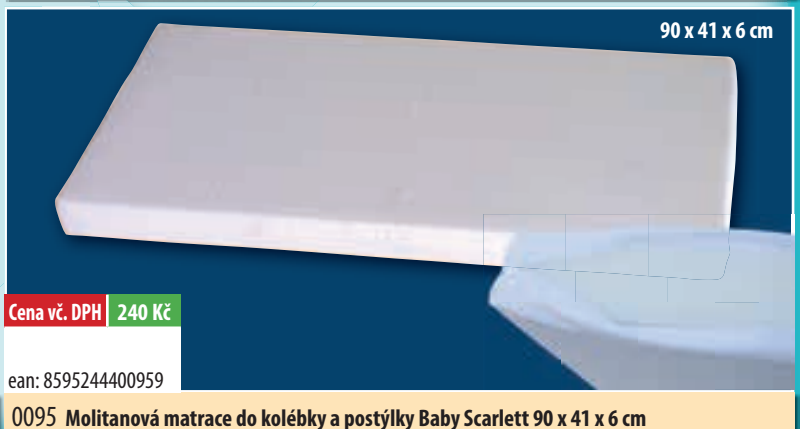

140 x 70 x 8 cm

Cena vč. DPH 990 Kč

ean: 8595244400942

0094 Matrace kokos-molitan-kokos, prošívaná 140 x 70 x 8 cm

120 x 60 x 11,5 cm

Cena vč. DPH 1600 Kč

ean: 8595244409631

0096 Matrace Scarlett Linda - kokos-molitan-kokos, 120 x 60 x 11,5 cm

90 x 41 x 6 cm

Cena vč. DPH 240 Kč

ean: 8595244400959

0095 Molitanová matrace do kolébky a postýlky Baby Scarlett 90 x 41 x 6 cm

Potah 33% viskóza a 67% polyester

86 x 46 x 8 cm

Cena vč. DPH 580 Kč

ean: 8595244413423