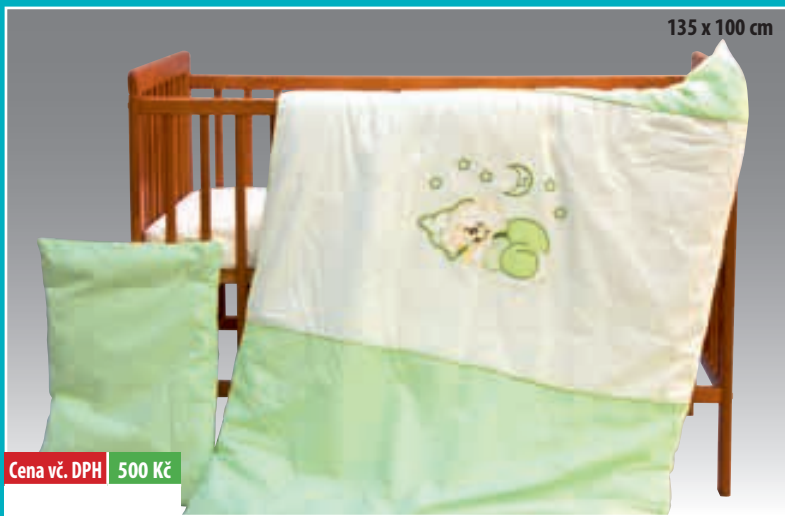

0321 Povlečení 2dílné Žirafa - žlutá / 100% bavlna

0284 Souprava 3dílná Žirafa - žlutá / 100% bavlna

0134 Souprava 4dílná Žirafa - žlutá / 100% bavlna

135 x 100 cm

Cena vč. DPH 500 Kč

0883 Povlečení 2dílné Měsíček - zelené / 100% bavlna