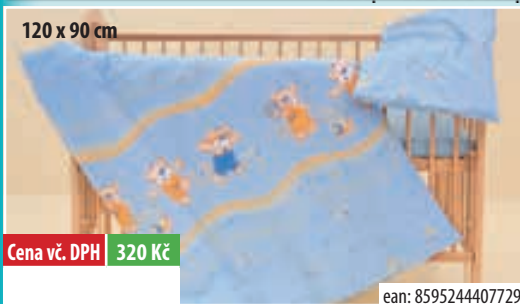

0772 Pověčení 2dílné Jiřík - modré / 100% bavlna