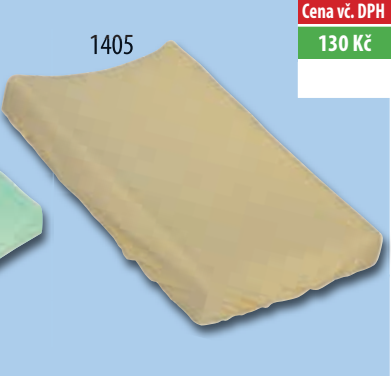

ean: 8595244413515
1351
bílá-ean: 8595244413515
Nepropustné prostěradlo TENCEL 120 x 60 cm - bílé

Cena vč. DPH
130 Kč