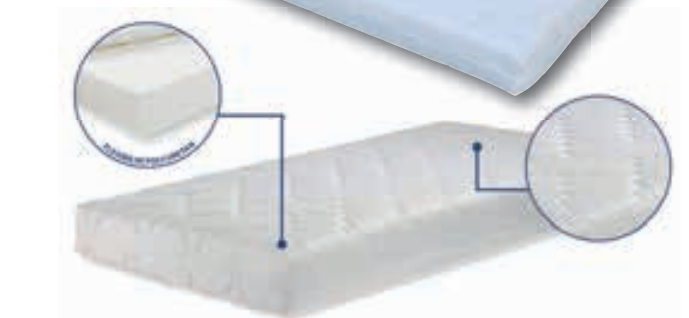

Cena vč. DPH 1500 Kč

ean: 8595244416813

1681 Matrace Scarlett Sora/10 - 160 x 70 x 12 cm