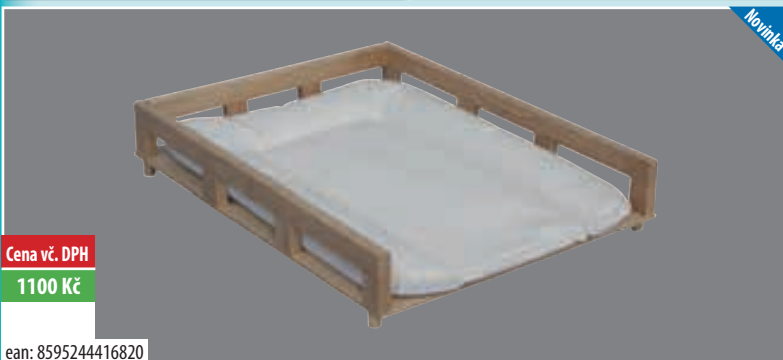

Cena vč. DPH  
2350 Kč

1686 Přebalovací pult s vaničkou Scarlett FLORIDA - béžový

Cena vč. DPH  
2350 Kč

1687 Přebalovací pult s vaničkou Scarlett FLORIDA - zelený

Cena vč. DPH  
1100 Kč

ean: 8595244416820