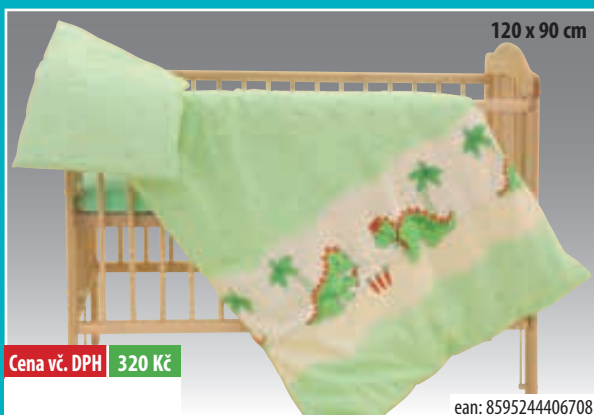

0670 Povlečení 2dílné Dráček - zelená / 100% bavlna