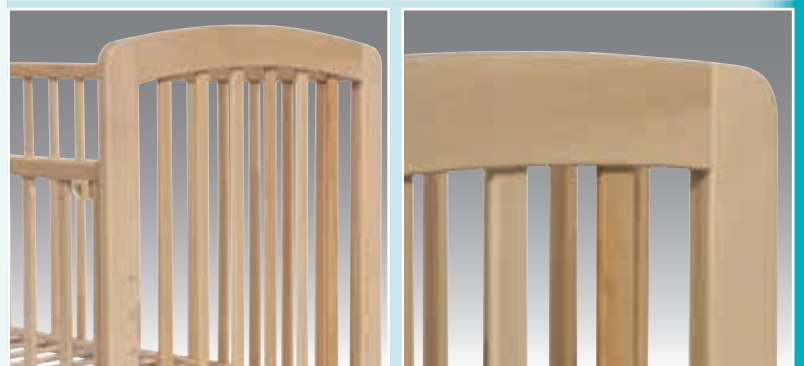

0510 Dětská postýlka - Scarlett Atlanta - bílá (buk), 120 x 60 cm, stahovací bok. Rošt nastavitelný do 2 poloh. Vnitřní rozměr 120 x 60 cm. Matrace a kolečka nejsou součástí postýlky.

120 x 60 cm

Cena vč. DPH 2800 Kč

ean: 8595244413300

120 x 60 cm

Cena vč. DPH 1550 Kč

ean: 8595244416561

Novinka

1330 Dětská postýlka - Scarlett Brixl - (buk), 120 x 60 cm, vyndávací příčky, se šuplíkem. Rošt nastavitelný do 3 poloh. Celková délka x šířka 125 x 66 cm. Vnitřní rozměr 120 x 60 cm. Matrace a kolečka nejsou součástí postýlky.

1656 Dětská postýlka vyndávací příčky - Scarlett DOMINIK ECO (borovice) - přírodní 120 x 60 cm. Rošt nastavitelný do 3 poloh. Celková délka x šířka 125 x 65 cm. Vnitřní rozměr 120 x 60 cm. Matrace a kolečka nejsou součástí postýlky.

1669 Dětská postýlka se stahovacím bokem - Scarlett ADRA (buk) - bílá 120 x 60 cm  
Rošt nastavitelný do 6 poloh. Vnitřní rozměr 120 x 60 cm. Matrace a kolečka nejsou součástí postýlky.

1670 Dětská postýlka se stahovacím bokem - Scarlett ADRA (buk) - přírodní 120 x 60 cm  
Rošt nastavitelný do 6 poloh. Vnitřní rozměr 120 x 60 cm. Matrace a kolečka nejsou součástí postýlky.