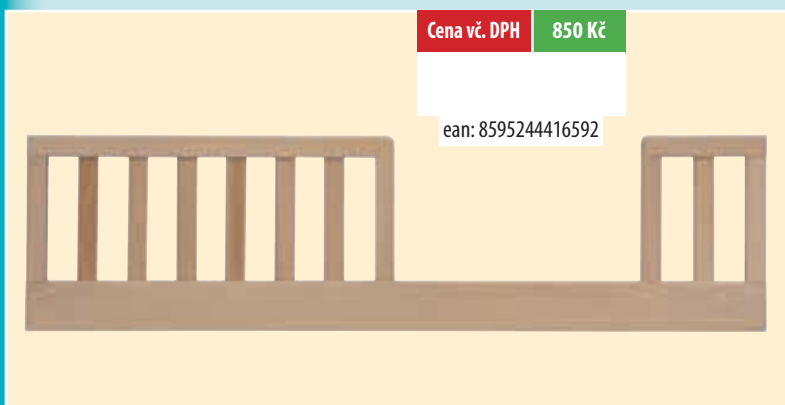

1400 Váleňová bočnice k postýlce Scarlett Michal - přírodní (buk) - 120 cm

Cena vč. DPH 850 Kč

ean: 8595244416592