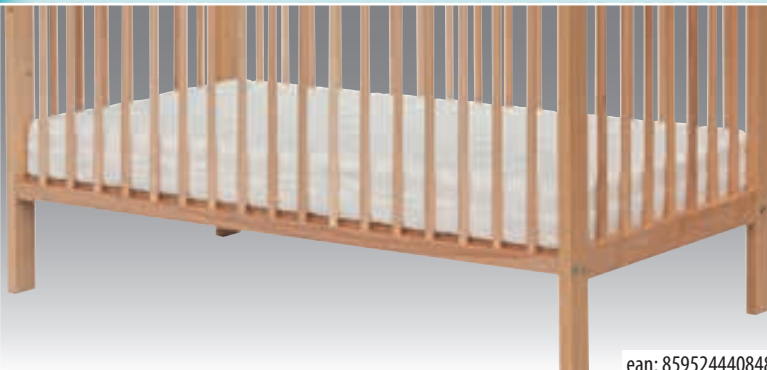

ean: 8595244408481