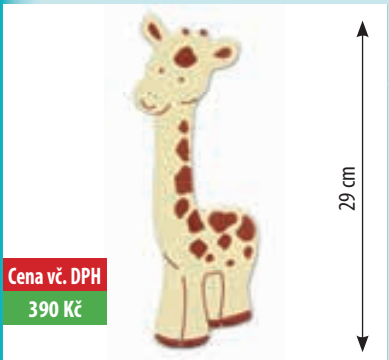

0087 Molitanová matrace do postýlky 120 x 60 x 6 cm - barevné varianty

Cena vč. DPH 390 Kč

1005 Nalepovací žirafa - na přírodní nábytek

Cena vč. DPH 390 Kč

0912 Nalepovací žirafa - na bílý nábytek

Potah: 100 % bavlna 120 x 60 x 8 cm