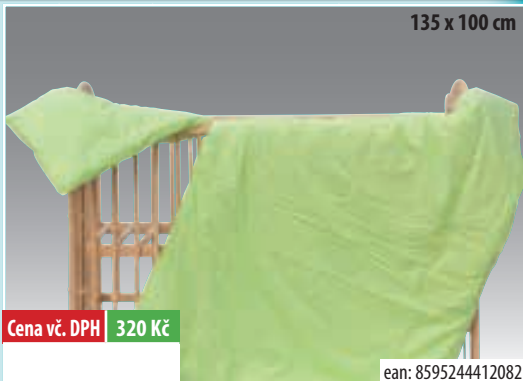

1458 Povlečení 2dílné Scarlett Beruška - béžová / 100% bavlna
ean: 8595244414581