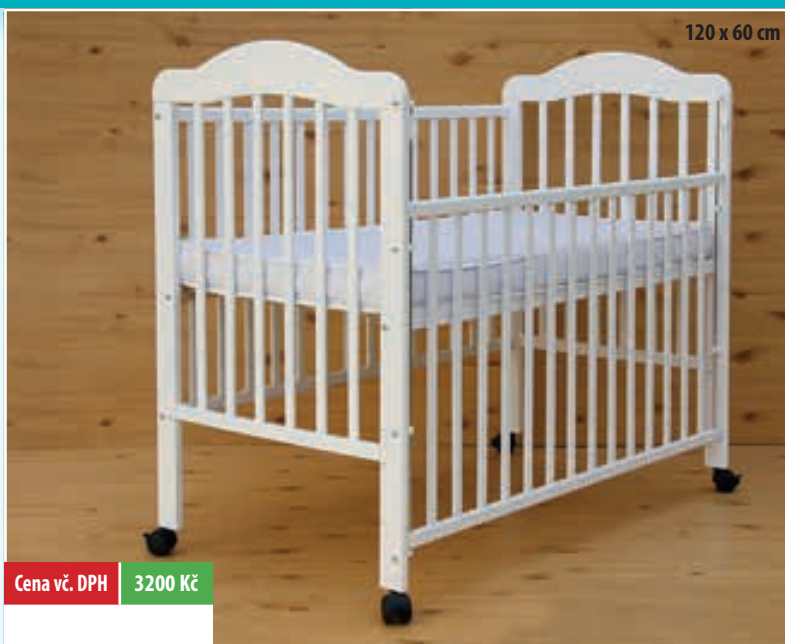

0015 Alek přírodní (borovice), stahovací bok ean: 8595244400157
Stahovací bok a rošt nastavitelný do dvou poloh. Celková délka x šířka 125 x 66 cm. Hmotnost 13,5 kg.
Vnitřní rozměr 120 x 60 cm. Matrace a kolečka nejsou součástí. Výška čela od země (bez koleček) 104 cm.

120 x 60 cm

Cena vč. DPH 3200 Kč