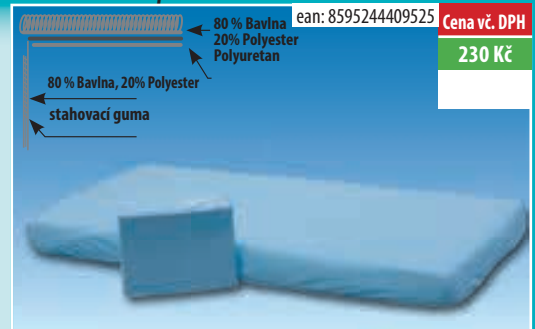

ean: 8595244416974

1697 Prostěradlo nepropustné - Scarlett /120x60 cm/ - šedá

Novinka

0951 Nepropustné prostěradlo froté 120 x 60 cm - zelené

0953 Nepropustné prostěradlo froté 120 x 60 cm - bílé

0952 Nepropustné prostěradlo froté 120 x 60 cm - modré