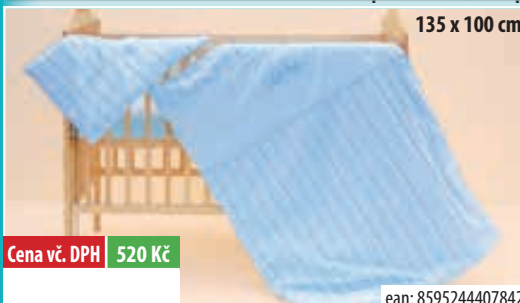

0784 Pověčení 2dílné Filip - modré / 100% bavlna