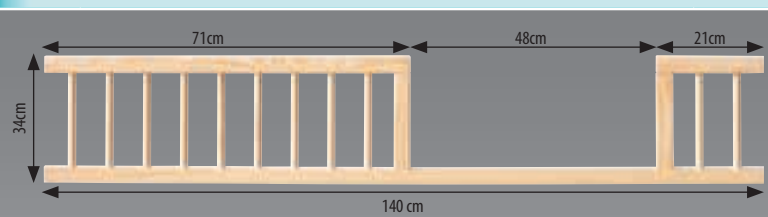

120 x 60 cm

Cena vč. DPH 1800 Kč

120 x 60 cm

Cena vč. DPH 2000 Kč

**0003 Kacper přírodní (borovice), vyndavací příčky**

ean: 8595244400034

Vyndavací příčky a rošt nastavitelný do dvou poloh. Celková délka x šířka 125 x 66 cm. Hmotnost 13 kg. Vnitřní rozměr 120 x 60 cm. Matrace a kolečka nejsou součástí. Výška čela od země (bez koleček) 95 cm.

**0720 Kacper přírodní (borovice), stahovací bok**

ean: 8595244407200

Stahovací bok a rošt nastavitelný do dvou poloh. Celková délka x šířka 125 x 66 cm. Hmotnost 14 kg. Vnitřní rozměr 120 x 60 cm. Matrace a kolečka nejsou součástí. Výška čela od země (bez koleček) 95 cm.

140 x 70 cm

140 x 70 cm

Cena vč. DPH 2500 Kč

ean: 8595244400218

**0021 Kacper přírodní (borovice) 140 x 70 cm, vyndavací příčky**

Vyndavací příčky a rošt nastavitelný do dvou poloh. Celková délka x šířka 145 x 78 cm. Hmotnost 23 kg. Vnitřní rozměr 140 x 70 cm. Matrace není součástí. Výška čela od země 93 cm. Kolečka se nedoporučují.

Cena vč. DPH 2700 Kč

ean: 8595244412907

**1290 Kacper bílá (borovice) 140 x 70 cm, vyndavací příčky**

Vyndavací příčky a rošt nastavitelný do dvou poloh. Celková délka x šířka 145 x 78 cm. Hmotnost 23 kg. Vnitřní rozměr 140 x 70 cm. Matrace není součástí. Výška čela od země 93 cm. Kolečka se nedoporučují.