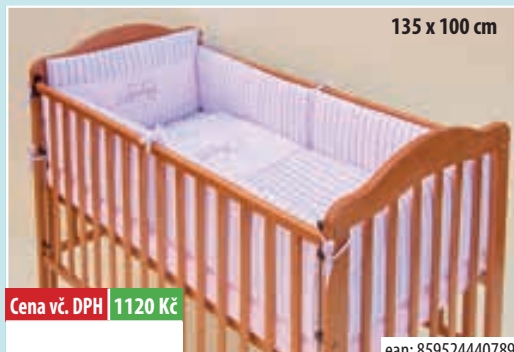

0789 Souprava 14dílná Filip - růžová / 100% bavlna