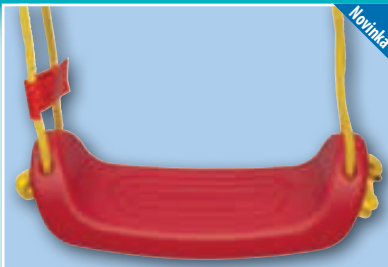

Novinka

Cena vč. DPH 230 Kč

ean: 8595244416660

1666 Plastová houpačka - červená