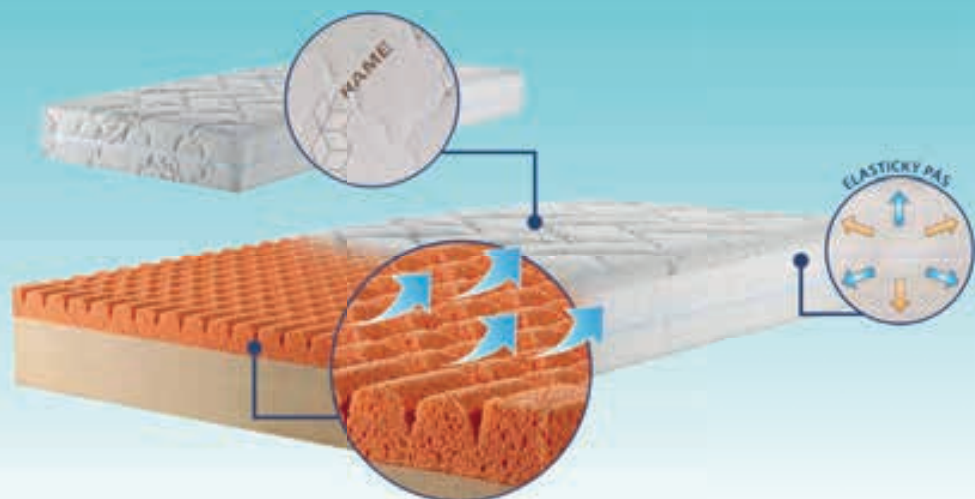

Dětské zboží

Platnost od 15. 10. 2018

www.scarlett.cz

Katalog a ceník pro obchodní partnery a koncové zákazníky.