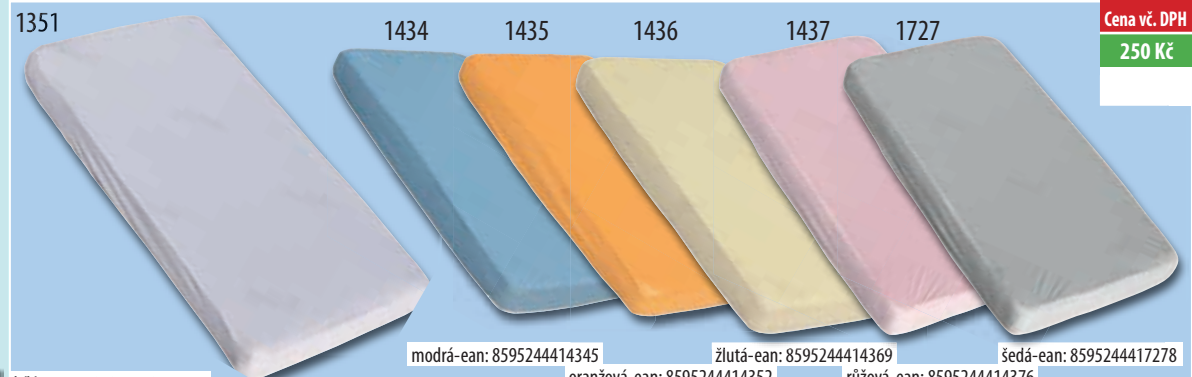

ean: 8595244403837
0383 Ručník s kapucí a výšivkou - froté modrý (100 x 100 cm)

ean: 8595244403844
0384 Ručník s kapucí a výšivkou - froté zelený (100 x 100 cm)

ean: 8595244403851
0385 Ručník s kapucí a výšivkou - froté růžový (100 x 100 cm)

Cena vč. DPH
250 Kč