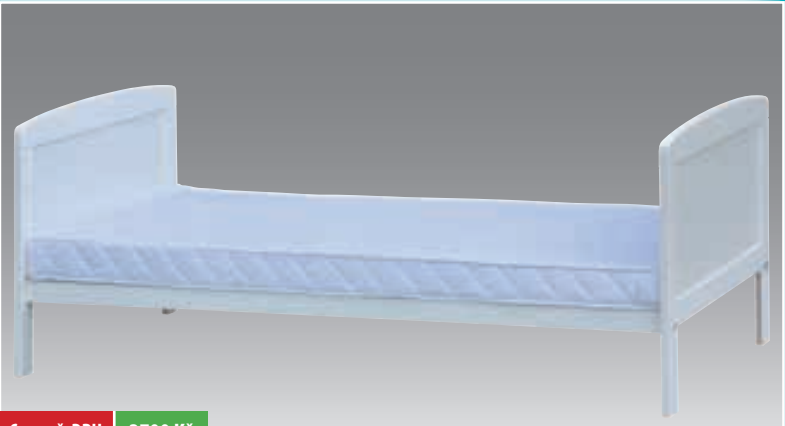

Cena vč. DPH 2700 Kč

ean: 8595244412907

1290 Kacper bílá (borovice) 140 x 70 cm, vyndavací příčky

Vyndavací příčky a rošt nastavitelný do dvou poloh. Celková délka x šířka 145 x 78 cm. Hmotnost 23 kg. Vnitřní rozměr 140 x 70 cm. Matrace není součástí. Výška čela od země 93 cm. Kolečka se nedoporučují.