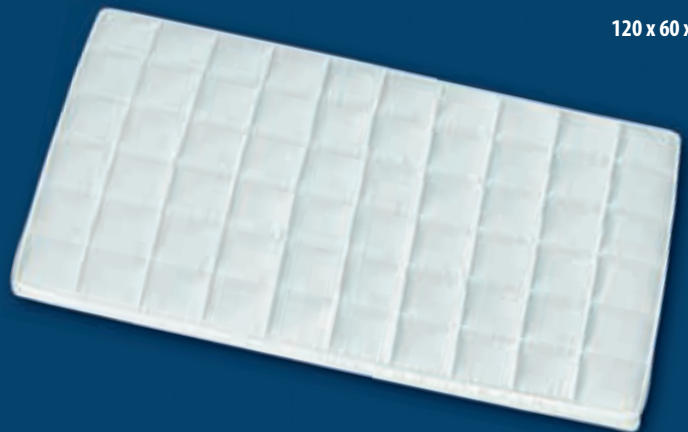

120 x 60 x 12 cm

Cena vč. DPH 1450 Kč

ean: 8595244410019

1001 Matrace Jitka 120 x 60 x 12 cm / potah bavlna+polyester, profilovaná vysoce elastická polyuretanová pěna (R)

120 x 60 x 9 cm

Cena vč. DPH 700 Kč