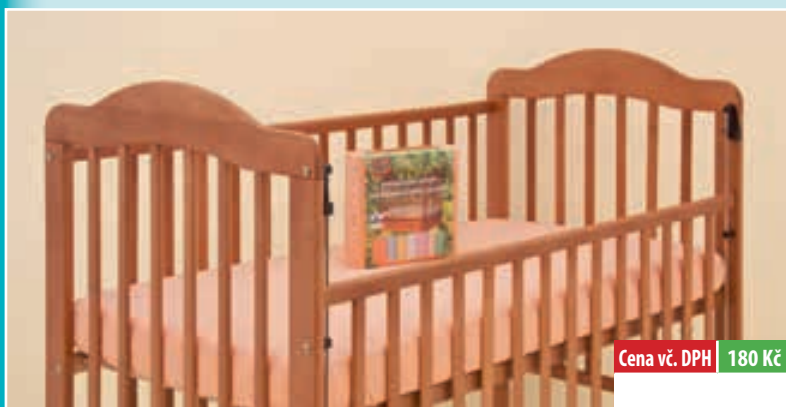

0372 Prostěradlo froté lux na gumu - zelené 120 x 60 cm / bavlna ean: 8595244403721

Cena vč. DPH 180 Kč

0597 Prostěradlo froté lux na gumu - meruňkové 120 x 60 cm / bavlna ean: 8595244405978