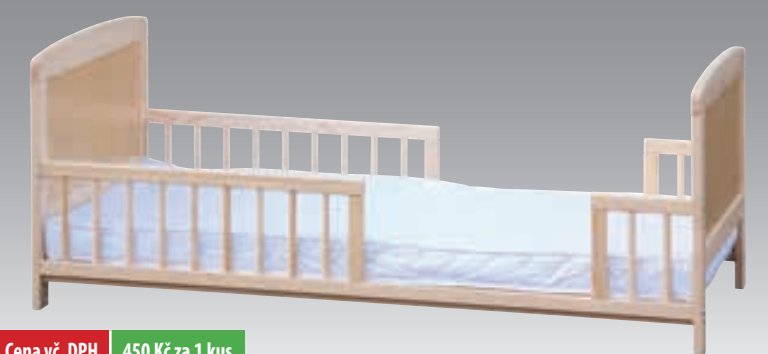

Cena vč. DPH 450 Kč za 1 kus

ean: 8595244413348

1334 Kacper váleňová bočnice - přírodní - 1 kus (borovice), do postýlek o délce 140 cm