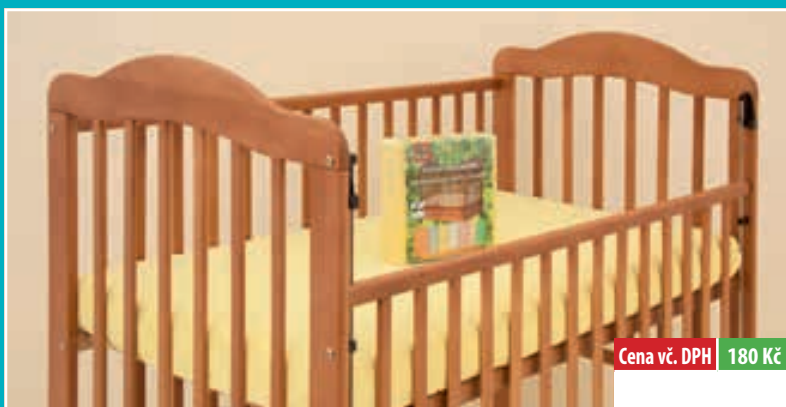

1728 Hnízdo pro miminko Scarlett Hvězdička - šedá

ean: 8595244403646

0364 Zavinovačka - saténová

ean: 8595244403677

0367 Plymo satén

Cena vč. DPH 180 Kč

0370 Prostěradlo froté lux na gumu - žluté 120 x 60 cm / bavlna ean: 8595244403707