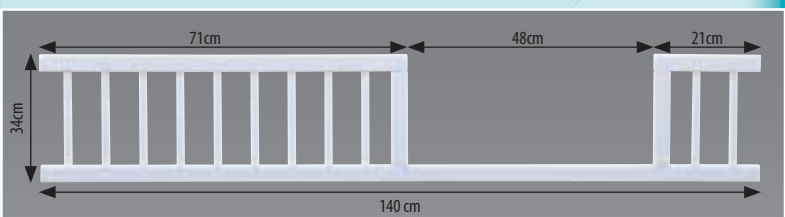

Cena vč. DPH 450 Kč za 1 kus

ean: 8595244413355

1335 Kacper váleňová bočnice - bílá - 1 kus (borovice), do postýlek o délce 140 cm