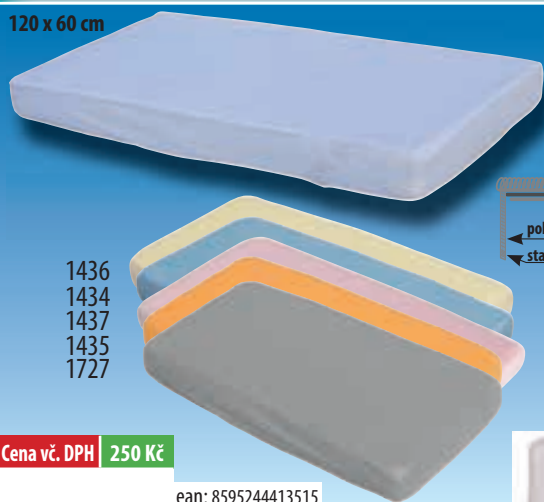

120 x 60 x 8 cm

Cena vč. DPH 650 Kč

ean: 8595244416059

1605 Matrace Scarlett Grisi - růžová 120 x 60 x 8 cm / potah: 100 % bavlna, výplň: PUR pěna

120 x 60 cm

1351

100 % Tencel  
Polyuretan  
polyesterová síť (PES)  
stahovací guma