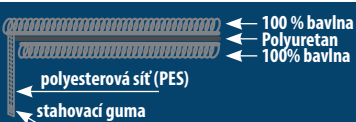

41 x 90 cm

Cena vč. DPH 190 Kč

ean: 8595244411061

1106 Matracový chránič do kolébky a postýlky Baby 41 x 90 cm

140 x 70 cm