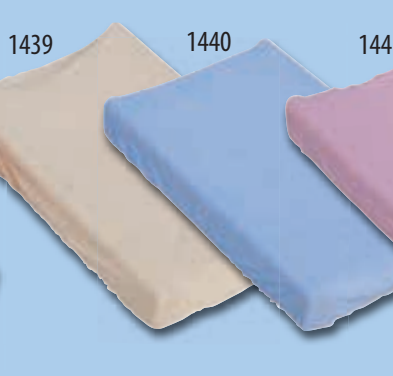

ean: 8595244413515
1351
bílá-ean: 8595244413515
Nepropustné prostěradlo TENCEL 120 x 60 cm - bílé

Cena vč. DPH
130 Kč