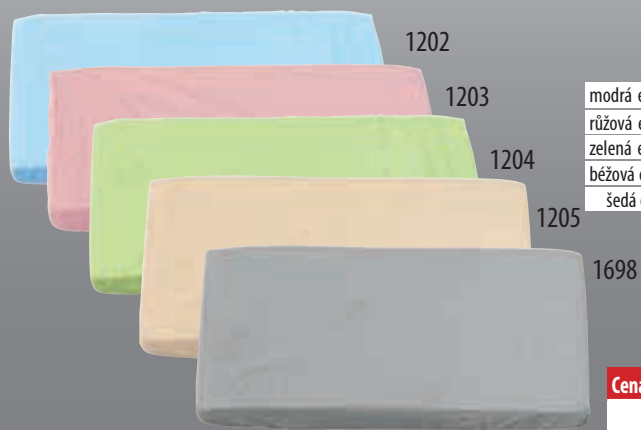

1202

1203

1204

1205

1698

modrá ean: 8595244412020

růžová ean: 8595244412037

zelená ean: 8595244412044

béžová ean: 8595244412051

šedá ean: 8595244416981

Cena vč. DPH 180 Kč

1201 Hladké prostěradlo do postýlky - Scarlett Blanka - bílá